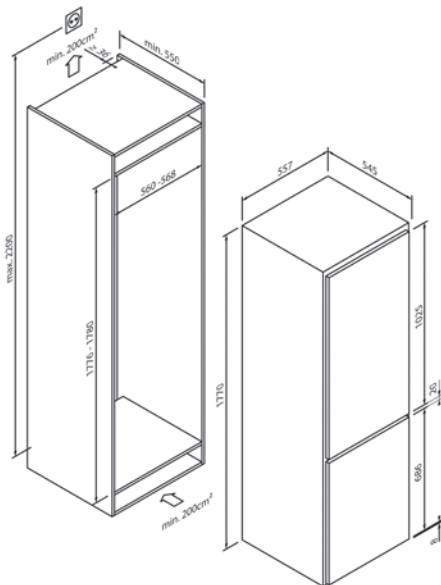

5CR284FD0

EG017780

Design	
Type	Inbouw
Hoogte (in cm)	178

Vermogen & verbruik	
Energieverbruik per jaar (in kWh)	179
Netto inhoud totaal (in liter)	250
Geluidswaarde (in dB A) re 1 pW	34

Bedieningscomfort & uitrusting	
Temperatuurregeling /-weergave	Elektronisch / digitaal
Binnenverlichting	LED

Vriesgedeelte	
Netto inhoud (in liter)	182
Diepvriesladen / vriesvak	4/3 in hoogte verstelbaar
Deurrekken	5
Vershoudsysteem	0 °C Boxen
Volautomatische ontdooiing in het koeldeel	•

Vriesgedeelte	
Netto inhoud (in liter)	68
Diepvriesladen / vriesvak	3/-
Big Box	-
Vriescapaciteit (kg in 24 uur)	7
Opslagtijd bij storing (in uren)	7
Super bevriezen	•
No Frost / Low Frost	•/-

Technische gegevens	
Energie-efficiëntieklasse	D
Deur-op-deur techniek / sleepdeurtechniek	•/-
Draairichting	Rechts, verwisselbaar
Aangesloten vermogen	90W / 220-240 V
Zekering (in A)	10 A
Frequentie (in Hz)	50 Hz
Type stekker	Type F
Lengte aansluitkabel (in cm)	245 cm
Nettogewicht (in KG)	67,0 kg
Bruttogewicht (in KG)	69,0 kg
Afmetingen verpakt apparaat (H x B x D)	184,0 x 59,6 x 60,8 cm
Afmetingen apparaat (H x B x D)	177,0 x 55,7 x 54,5 cm
Nis-afmetingen (H x B x D)	177,6-178,0 x 56,0 x 54,5 cm
EAN	4251003108927