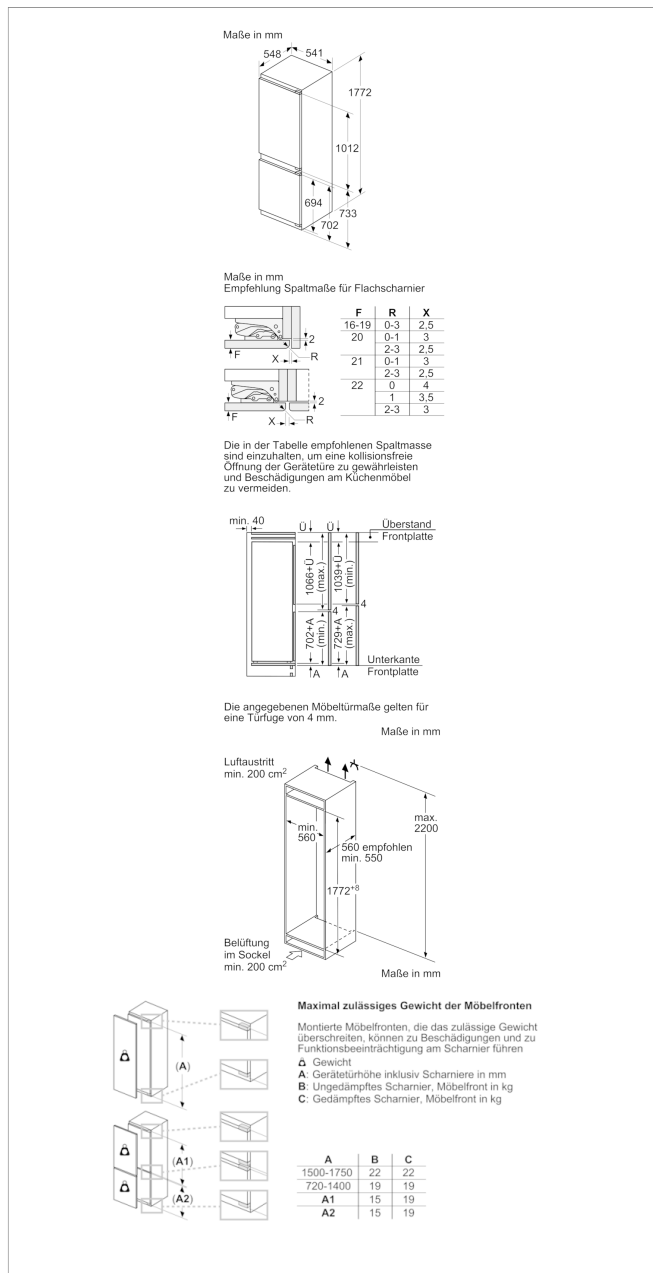

Einbau-Kühl-Gefrier-Kombination mit Gefrierbereich unten, 177.2 x 54.1 cm
5CR286FE0

Ausstattungsmerkmale

Energieeffizienzklasse: E
Durchschnittlicher Energieverbrauch in Kilowattstunden pro Jahr (kWh/a)(EU 2017/1369): 234
Summe der Volumen der Tiefkühlfächer (EU 2017/1369): 76
Summe der Volumen der Kaltlagerfächer (EU 2017/1369): 184
Luftschallemissionen (EU 2017/1369): 35
Luftschallemissionsklasse (EU 2017/1369): B
Bauform: Eingebaut
Anzahl Verdichter: 1
Anzahl unabhängiger Kühlkreisläufe: 1
Gerätebreite (mm): 541
Höhe (mm): 1772
Gerätetiefe (mm): 548
Nettogewicht (kg): 64,420
Nischenmaße (H x B x T) (mm): 1775.0 x 560 x 550
Dekorrahmen/ - platte: Möglich mit Zubehör
Türanschlag: rechts wechselbar
Anzahl verstellbarer Ablagen-Kühlteil (Stck): 3
Flaschenregale: Nein
Frostfree System: Gefriergeräte
Innenlüfter: Nein
Scharniere wechselbar: Ja
Länge Anschlusskabel (cm): 230
Schallleistung (dB(A) re 1 pW): 35
Multi-Flow Air Tower: Nein
Superkühlen-Taste: Nein
Superfrost-Taste: Ja
Temperaturkontrollierte Schublade: Nein
Luftfeuchtigkeit Kontrollschublade: Nein
Number of Door Bins - Refrigerator: 3
Tür Einstellmöglichkeiten - Kühlen: Nein
Tilt-out door bins in fridge: Ja
Gallon Storage: Ja
Anzahl der Lagerkapazität: 1
motorisierte Ablage: Nein
Material der Ablagen:
Beleuchtungsart: LED
Tür offen Anzeige Gefrierteil: Ja
Drawers with telescopic rails: ohne
Automatischer Eiswürfelbereiter: Nein
Eis Speicherkapazität (lbs):
Eiswürfel pro Tag (lbs):
Anschlusswert (W): 90
Absicherung (A): 10
Spannung (V): 220-240
Frequenz (Hz): 50
Energieverbrauch (kWh):
Gefrierleistung (kg/24 Std.): 4
Lagerung bei Stromausfall (h): 10
Approbationszertifikate: CE / UKCA
UPC:
Gerätefarbe: Nicht zutreffend
Dekorrahmen/ - platte: Möglich mit Zubehör