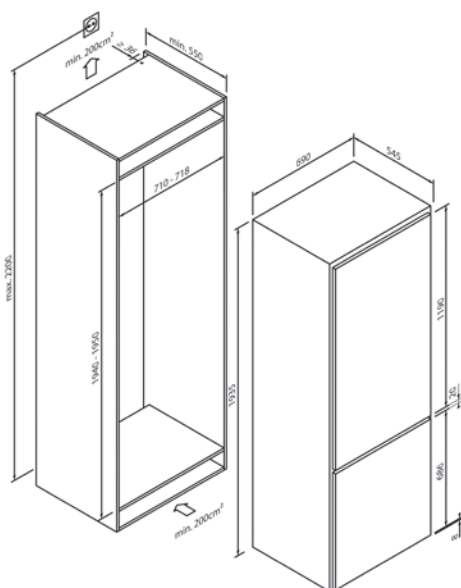

5CR394FD0

EG017850

Design	
Type	Inbouw
Hoogte (in cm)	193,5
Vermogen & verbruik	
Energieverbruik per jaar (in kWh)	248
Netto inhoud totaal (in liter)	400
Geluidswaarde (in dB A) re 1 pW	35
Bedieningscomfort & uitrusting	
Temperatuurregeling /-weergave	Elektronisch / digitaal
Binnenverlichting	LED
Vriesgedeelte	
Netto inhoud (in liter)	299
Diepvriesladen / vriesvak	4 / 3 in hoogte verstelbaar
Deurrekken	4
Vershoudsysteem	0 °C Boxen
Volautomatische ontdooiing in het koeldeel	•
Vriesgedeelte	
Netto inhoud (in liter)	101
Diepvriesladen / vriesvak	3 / -
Big Box	-
Vriescapaciteit (kg in 24 uur)	8,5
Opslagtijd bij storing (in uren)	26
Super bevriezen	-
No Frost / Low Frost	- / •
Technische gegevens	
Energie-efficiëntieklasse	E
Deur-op-deur techniek / sleepdeurtechniek	• / -
Draairichting	Rechts, verwisselbaar
Aangesloten vermogen	90W / 220-230 V
Zekering (in A)	10 A
Frequentie (in Hz)	50 Hz
Type stekker	Type F
Lengte aansluitkabel (in cm)	230 cm
Nettogewicht (in KG)	74 kg
Bruttogewicht (in KG)	76 kg
Afmetingen verpakt apparaat (H x B x D)	201,4 x 73,2 x 60,6 cm
Afmetingen apparaat (H x B x D)	193,5 x 69,0 x 54,5 cm
Nis-afmetingen (H x B x D)	194,0-195,0 x 71,0 x 55,0 cm
EAN	4251003108897
Aanwijzing	
Aanwijzing	Voor 75cm brede kast