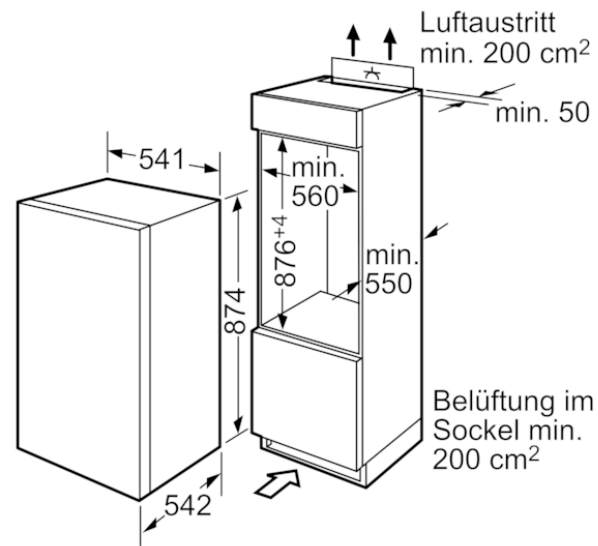

Technische Informationen

- Türanschlag rechts, wechselbar
- Anschlusswert: Anschlusswert: 90 W
- 220 - 240 V

Maße

- Gerätemaße (H x B x T): 87.4 cm x 54.1 cm x 54.2 cm
- Nischenmaße (H x B x T): 88.0 cm x 56.0 cm x 55.0 cm

Sonderzubehör

Verfügbare Farbvarianten

Technische Daten

Ausstattungsmerkmale

Produktkategorie : Gefrierschrank
Bauform : Eingebaut
Gehäusefarbe/-material : weiß
Frostfree System : Nein
Klimaklasse : SN-ST
Dekorrahmen/ - platte : Nicht möglich
Gerätebreite (mm) : 541
Gerätetiefe (mm) : 542
Abmessungen des verpackten Gerätes (mm) : 950 x 630 x 610
Warnsignal bei Fehlfunktion : Sichtbar
Abtauvorgang : manuell
Möbeltürbefestigung :
Schleppverbindung
Anzahl Auszüge (Stck) : 4
Anzahl Gefrierfächer mit Klappen (Stck) : 0
Abschließbare Tür : Nein
Thermometer-Gefrierteil : Ohne
Beleuchtung : Nein
Länge Anschlusskabel (cm) : 230
Türanschlag : rechts wechselbar
Nettogewicht (kg) : 34,585
Bruttogewicht (kg) : 37,0
Multi-Flow Air Tower : Nein
Anzahl Verdichter : 1
Anzahl unabhängiger Kühlkreisläufe : 1
Energiesparfunktion : Nein
Superfrost-Taste : Ja
Number of Door Bins - Freezer : 0
Tür Einstellmöglichkeiten - Gefrieren : Nein
Tilt-out door bins in freezer : Nein
Tür Einstellmöglichkeiten - Gefrieren : Nein
Scharniere wechselbar : Ja
Anschlusswert (W) : 90
Absicherung (A) : 10
Frequenz (Hz) : 50
Approbationszertifikate : CE, VDE
Gerätefarbe : weiß
Dekorrahmen/ - platte : Nicht möglich
Art der Installation : Vollintegrierbar
Schalleistung (dB(A) re 1 pW) : 38
Energy Star Qualified : Nein
Approbationszertifikate : CE, VDE
Steckerart : Schuko-/Gardym.Erdung
Abmessungen des verpackten Gerätes (in) : 37.40 x 24.01 x 24.80
Nettogewicht (lbs) : 76,000
Bruttogewicht (lbs) : 82,000

Einbau-Gefrierschrank, 87.4 x 54.1 cm
5FG220SE0

Maße in mm