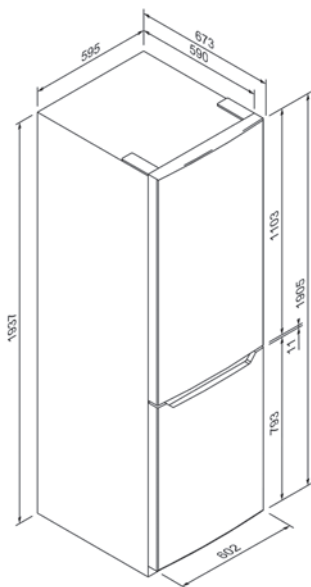

5FS310SE0

EG1704

Design	
Kleur	Roestvrij staal look
Type	Vrijstaand
Hoogte (in cm)	195

Vermogen & verbruik	
Energieverbruik per jaar (in kWh)	203
Netto inhoud totaal (in liter)	347
Geluidswaarde (in dB A) re 1 pW	39

Bedieningscomfort & uitrusting	
Temperatuurregeling / -weergave	Elektronisch / digitaal
Binnenverlichting	LED

Vriesgedeelte	
Netto inhoud (in liter)	243
Diepvriesladen / vriesvak	4 / 3 in hoogte verstelbaar
Deurrekken	3,5
Vershoudsysteem	Versboxen
Volautomatische ontthooiing in het koeldeel	•

Vriesgedeelte	
Netto inhoud (in liter)	104
Diepvriesladen / vriesvak	3
Big Box	–
Vriescapaciteit (kg in 24 uur)	6
Opslagtijd bij storing (in uren)	11
Super bevriezen	•
No Frost / Low Frost	• / –

Technische gegevens	
Energie-efficiëntieklasse	D
Draairichting	Rechts, verwisselbaar
Aangesloten vermogen	140 W / 220 – 240 V
Zekering (in A)	10 A
Frequentie (in Hz)	50;60 Hz
Type stekker	Type F
Lengte aansluitkabel (in cm)	220 cm
Nettogewicht (in KG)	71 kg
Bruttogewicht (in KG)	78.00 kg
Afmetingen verpakt apparaat (H × B × D)	202,6 × 71,5 × 64,0 cm
Afmetingen apparaat (H × B × D)	195,0 × 60,0 × 69,0 cm
EAN	4251003107326