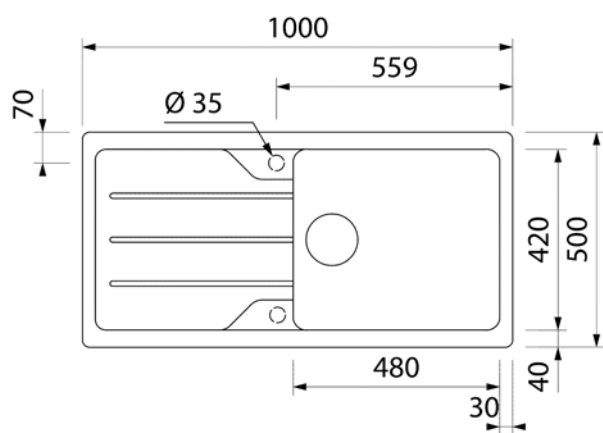

Evier

Alento SAG9600CE

ES1690

Design	
Matériel	Composite de quartz
Finition	-
Couleurs disponibles*	Granit noir (100), Gris foncé (110), Gris clair (120)
Couleurs disponibles Mat*	
Couleurs disponibles Brillant*	

Type	
Pose sur plan de travail	•
A fleur du pdt	-
Bord plat	-
Sous plan de travail	-
Evier réversible	•

Facilité d'utilisation et équipement	
Commande	Bouton tournant
Évacuation	Bouchon d'aération 3½"
Pré-perçages	Pré-perçages pour système robinet et vidange

Accessoires inclus**	
	Système d'écoulement et de trop-plein (sans siphon)

Caractéristiques techniques	
Hauteur de la cuve	19 cm
Pour éléments bas à partir de	60 cm
Dimensions extérieures (L x P)	100,0 x 50,0 cm
Poids net (en KG)	
Poids brut (en KG)	
Dimensions de l'appareil emballé (H x L x P)	

Informations sur l'emballage	
ean	

Remarque	
Remarque