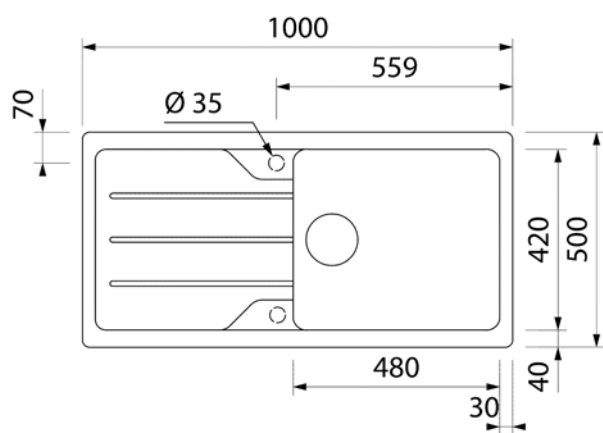

Lavello

Alento SAG9600CE

ES1690

Design	
Materiale	Composito di quarzo
Finitura	-
Colori disponibili*	Granito nero (100), Grigio scuro (110), Grigio chiaro (120)
Colori disponibili opaco*	
Colori disponibili lucido*	

Tipo di costruzione	
Appoggio	•
A filo	-
Bordo piatto	-
Incasso nel sottopiano	-
Lavello reversibile	•

Comandi e dotazione	
Comando	Manopola rotante
Deflusso	Piletta a griglia 3½"
Fori per rubinetteria / Punti di rottura	Con punti di rottura per rubinetteria Miscelatori / Excenter

Accessori inclusi**	
Accessori inclusi	Piletta e scarico (senza sifone)

Dati tecnici	
Altezza della vasca lavello	19 cm
Per basi a partire da una larghezza di	60 cm
Dimensioni esterne (H x L x P)	100,0 x 50,0 cm
Peso netto (in KG)	
Peso lordo (in KG)	
Dimensioni del lavello imballato (H x L x P)	