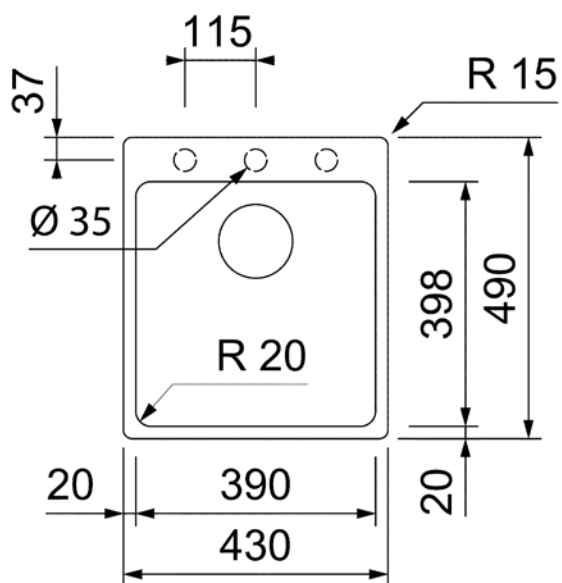

## Inbouwspoelbak

Iseo SIG3790BEF

ES1680

| Design                        |                  |
|-------------------------------|------------------|
| Materiaal                     | Kwarts composiet |
| Finish                        | -                |
| Beschikbare kleuren*          | Zwart mat (190)  |
| Beschikbare kleuren mat*      |                  |
| Beschikbare kleuren glanzend* |                  |

| Meegeleverde accessoires** |  |
|----------------------------|--|
| Meegeleverde accessoires   | Af- en overloopgarnituur (zonder siphon) |

| Technische gegevens                     |                |
|---|----------------|
| Spoelbakhoogte                          | 20 cm          |
| Voor onderkasten vanaf                  | 45 cm          |
| Externe afmetingen (H x B x D)          | 43,0 x 49,0 cm |
| Nettogewicht (in KG)                    |                |
| Bruttogewicht (in KG)                   |                |
| Afmetingen spoelbak verpakt (H x B x D) |                |