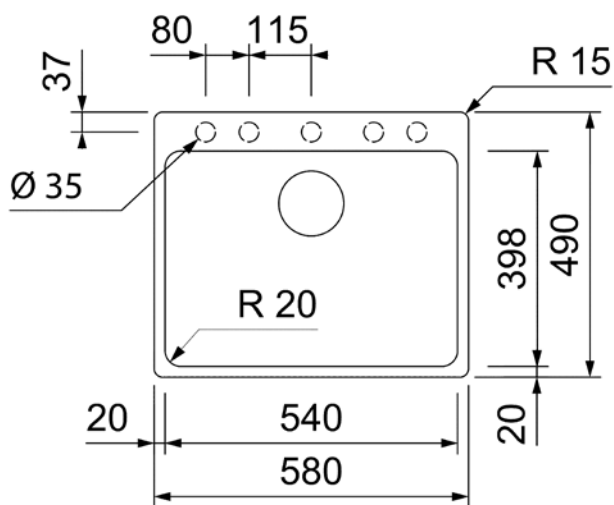

Einbauspüle

Iseo SIG5790BEF

ES1660

Design	
Material	Quarzkomposit
Oberflächenfinish	-
Erhältliche Farben*	Black Matt (190), Slate Grey (191)
Erhältliche Farben Matt*	
Erhältliche Farben Glänzend*	

Bauart	
Auflage	-
Flächenbündig	•
Flachrand	-
Unterbau	-
Becken reversibel	-

Bedienkomfort & Ausstattung	
Bedienung	Drehknopf
Ablauf	Siebkorbventil 3½" (Schwarz matt)
Bohrung / Sollbruchstelle	Mit Sollbruchstellen für Armatur und Excenter

Enthaltenes Zubehör**	
	Ab- und Überlaufgarnitur (ohne Siphon)

Technische Daten	
Beckenhöhe	20 cm
Passend für Unterschränke ab	60 cm
Außenmaße (B x T)	58,0 x 49,0 cm
Nettogewicht (in KG)	
Bruttogewicht (in KG)	
Spülenmaße verpackt (H x B x T)	
EAN	

Hinweis	
Hinweis	