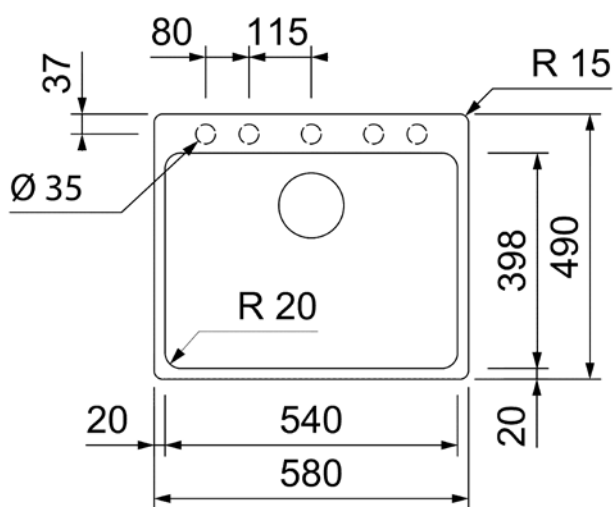

## Fregadero

Iseo SIG5790BEF

ES1660

Diseño	
Material	Composito cuarzo
Acabado superficial	-
Colores disponibles*	Negro mate (190)
Colores disponibles mate*	
Colores disponibles Brillante*	

Tipo de montaje	
Apoyado	-
Al ras	•
Borde plano	-
Bajo encimera	-
Fregadero reversible	-

Comodidad de manejo y equipamiento	
Manejo	Mando giratorio
Drenaje	Válvula del filtro 3½" (Negro mate)
Taladros para / Sección de rotura	Con sección de rotura para grifo monomando y para el excéntrico

Accesorios incluidos**	
Accesorios incluidos	Juego de desagüe y de rebose (sin sifón)

Datos técnicos	
Altura de la pila	20 cm
Para armarios bajos a partir de	60 cm
Dimensiones de corte (Al × An × Pr)	58,0 × 49,0 cm
Peso neto (en KG)	
Peso bruto (en KG)	
Dimensiones del fregadero embalado (Al × An × Pr)	