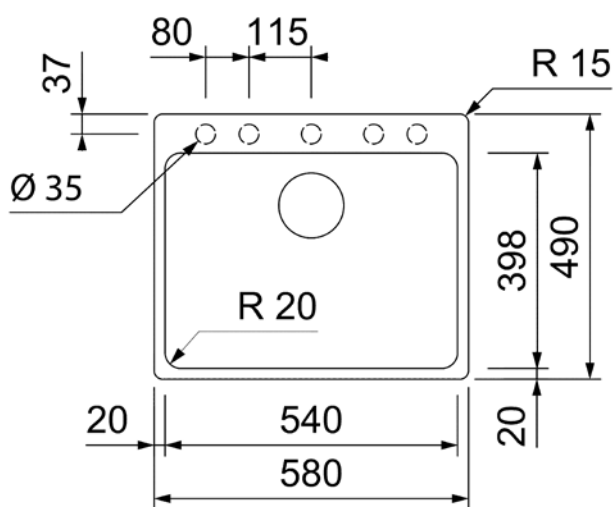

## Lavello

Iseo SIG5790BEF

ES1660

Design	
Materiale	Composito di quarzo
Finitura	-
Colori disponibili*	Nero opaco (190)
Colori disponibili opaco*	
Colori disponibili lucido*	

Tipo di costruzione	
Appoggio	-
A filo	•
Bordo piatto	-
Incasso nel sottopiano	-
Lavello reversibile	-

Comandi e dotazione	
Comando	Manopola rotante
Deflusso	Piletta a griglia 3½" (Nero matt)
Fori per rubinetteria / Punti di rottura	Con punti di rottura per rubinetteria Miscelatori / Excenter

Accessori inclusi**	
Accessori inclusi	Piletta e scarico (senza sifone)

Dati tecnici	
Altezza della vasca lavello	20 cm
Per basi a partire da una larghezza di	60 cm
Dimensioni esterne (H x L x P)	58,0 x 49,0 cm
Peso netto (in KG)	
Peso lordo (in KG)	
Dimensioni del lavello imballato (H x L x P)	