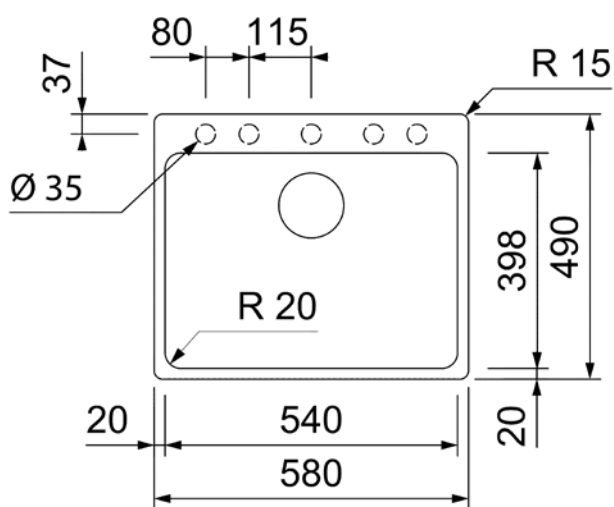

Inbouwspoelbak

Iseo SIG5790BEF

ES1660

Design	
Materiaal	Kwarts composiet
Finish	-
Beschikbare kleuren*	Zwart mat (190)
Beschikbare kleuren mat*	
Beschikbare kleuren glanzend*	

Type	
Opbouw	-
Vlakinbouw	•
Vlakke rand	-
Onderbouw	-
Inbouwspoelbak reversibel	-

Technische gegevens	
Spoelbakhoogte	20 cm
Voor onderkasten vanaf	60 cm
Externe afmetingen (H x B x D)	58,0 x 49,0 cm
Nettogewicht (in KG)	
Bruttogewicht (in KG)	
Afmetingen spoelbak verpakt (H x B x D)	