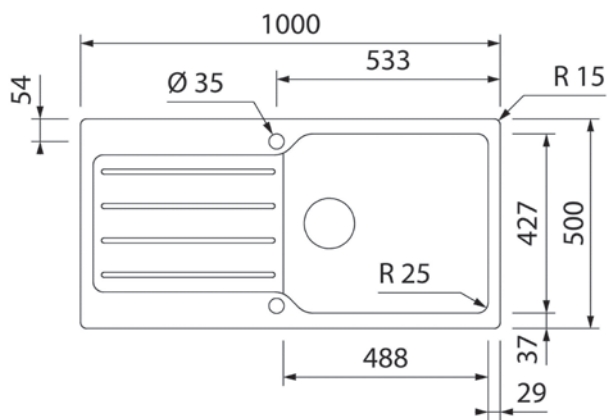

## Einbauspüle

### Maira SMG9990BE

ES1990

Design	
Material	Quarzkomposit
Oberflächenfinish	–
Erhältliche Farben*	Black Matt (190), Slate Grey (191)
Erhältliche Farben Matt*	
Erhältliche Farben Glänzend*	

Bauart	
Auflage	•
Flächenbündig	•
Flachrand	–
Unterbau	–
Becken reversibel	•

Technische Daten	
Beckenhöhe	19 cm
Passend für Unterschränke ab	60 cm
Außenmaße (B × T)	100,0 × 50,0 cm
Nettogewicht (in KG)	
Bruttogewicht (in KG)	
Spülenmaße verpackt (H × B × T)	
EAN	

Hinweis	
Hinweis	