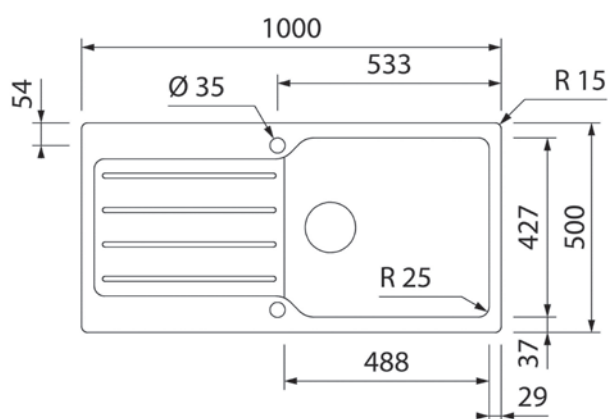

Fregadero

Maira SMG9990BE

ES1990

Diseño	
Material	Composito cuarzo
Acabado superficial	-
Colores disponibles*	Negro mate (190)
Colores disponibles mate*	
Colores disponibles Brillante*	

Tipo de montaje	
Apoyado	•
Al ras	•
Borde plano	-
Bajo encimera	-
Fregadero reversible	•

Comodidad de manejo y equipamiento	
Manejo	Mando giratorio
Drenaje	Válvula del filtro 3½" (Negro mate)
Taladros para / Sección de rotura	Con sección de rotura para grifo monomando y para el excéntrico

Accesorios incluidos**	
Accesorios incluidos	Juego de desagüe y de rebose (sin sifón)

Datos técnicos	
Altura de la pila	19 cm
Para armarios bajos a partir de	60 cm
Dimensiones de corte (Al x An x Pr)	100,0 x 50,0 cm
Peso neto (en KG)	
Peso bruto (en KG)	
Dimensiones del fregadero embalado (Al x An x Pr)	