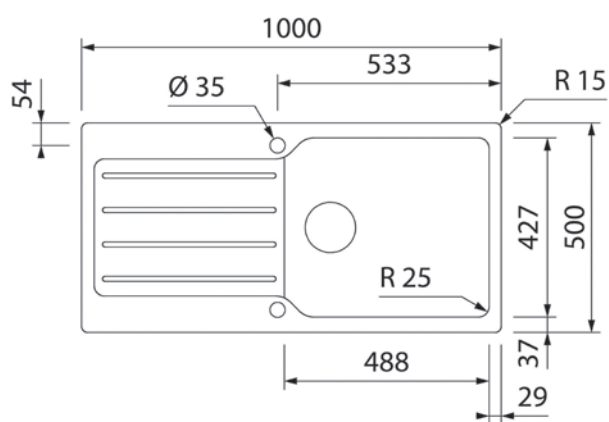

### Maira SMG9990BE

ES1990

Design	
Matériel	Composite de quartz
Finition	–
Couleurs disponibles*	Noir mat (190)
Couleurs disponibles Mat*	
Couleurs disponibles Brillant*	

Type	
Pose sur plan de travail	•
A fleur du pdt	•
Bord plat	–
Sous plan de travail	–
Evier réversible	•

Caractéristiques techniques	
Hauteur de la cuve	19 cm
Pour éléments bas à partir de	60 cm
Dimensions extérieures (L x P)	100,0 x 50,0 cm
Poids net (en KG)	
Poids brut (en KG)	
Dimensions de l'appareil emballé (H x L x P)	