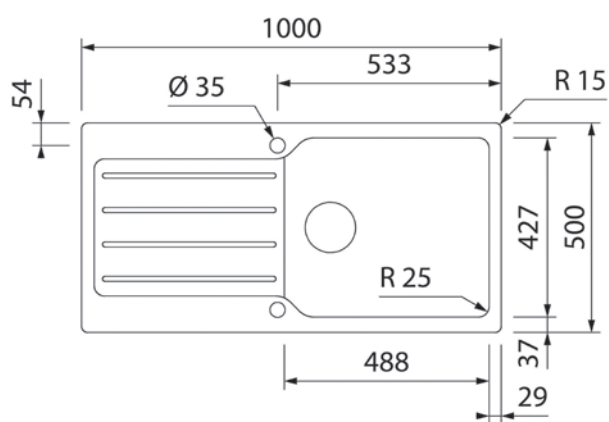

Lavello

Maira SMG9990BE

ES1990

Design	
Materiale	Composito di quarzo
Finitura	-
Colori disponibili*	Nero opaco (190)
Colori disponibili opaco*	
Colori disponibili lucido*	

Tipo di costruzione	
Appoggio	•
A filo	•
Bordo piatto	-
Incasso nel sottopiano	-
Lavello reversibile	•

Comandi e dotazione	
Comando	Manopola rotante
Deflusso	Piletta a griglia 3½" (Nero matt)
Fori per rubinetteria / Punti di rottura	Con punti di rottura per rubinetteria Miscelatori / Excenter

Accessori inclusi**	
Accessori inclusi	Piletta e scarico (senza sifone)

Dati tecnici	
Altezza della vasca lavello	19 cm
Per basi a partire da una larghezza di	60 cm
Dimensioni esterne (H x L x P)	100,0 x 50,0 cm
Peso netto (in KG)	
Peso lordo (in KG)	
Dimensioni del lavello imballato (H x L x P)	