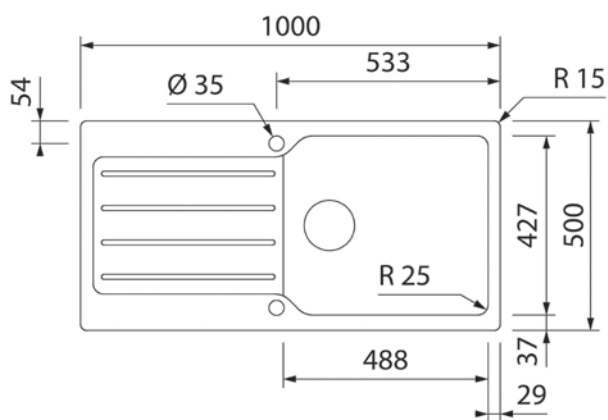

Inbouwspoelbak

Maira SMG9990BE

ES1990

Design	
Materiaal	Kwarts composiet
Finish	–
Beschikbare kleuren*	Zwart mat (190)
Beschikbare kleuren mat*	
Beschikbare kleuren glanzend*	

Type	
Opbouw	•
Vlakinbouw	•
Vlakke rand	–
Onderbouw	–
Inbouwspoelbak reversibel	•

Technische gegevens	
Spoelbakhoogte	19 cm
Voor onderkasten vanaf	60 cm
Externe afmetingen (H × B × D)	100,0 × 50,0 cm
Nettogewicht (in KG)	
Bruttogewicht (in KG)	
Afmetingen spoelbak verpakt (H × B × D)	